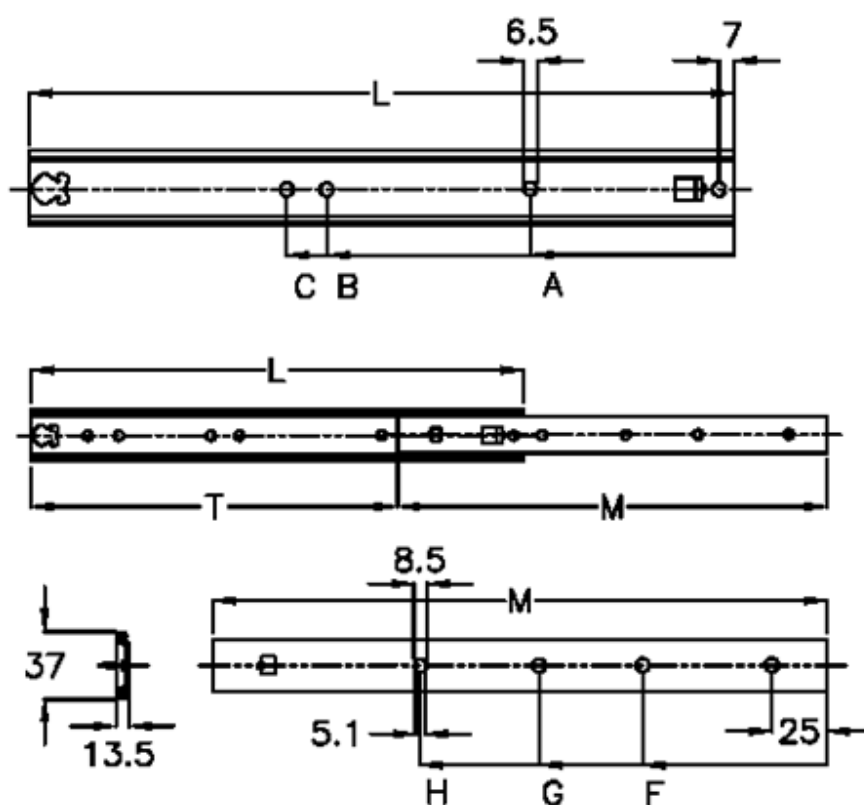

Varenummer: 11107231

Beskrivelse: Thomas Regout skuffeskinne 11107231 FINN2, 2led
indb.mål 350 mm / bæreevne 63 kg / udtræk 239 mm

Mål

A	= 135	M = 335
B	= 231	T = 239
Bæreevne sidemonteret	= 48	
C	= 263	
F	= 89	
G	= 153	
H	= 185	
L	= 350	